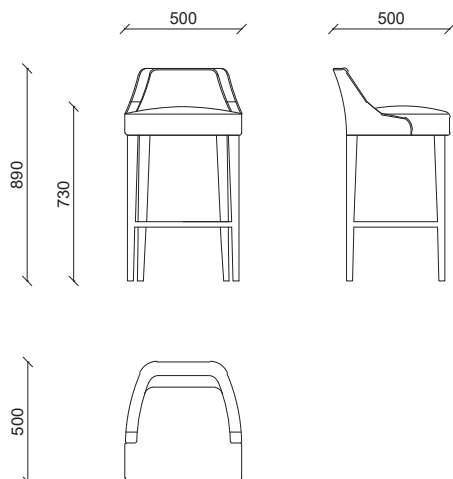

#### H760 MM - STOOL

**W** mm 500  
**D** mm 500  
**H** mm 760  
**SH** mm 600

**Net Weight**  
kg 15  
lb 33

**Packaging**  
m<sup>3</sup> 0,4

**Upholstery Required**  
Fabric: ml 1,5  
Leather: mq 3

#### H890 MM - STOOL

**W** mm 500  
**D** mm 500  
**H** mm 890  
**SH** mm 730

**Net Weight**  
kg 15  
lb 33

**Packaging**  
m<sup>3</sup> 0,4

**Upholstery Required**  
Fabric: ml 1,5  
Leather: mq 3