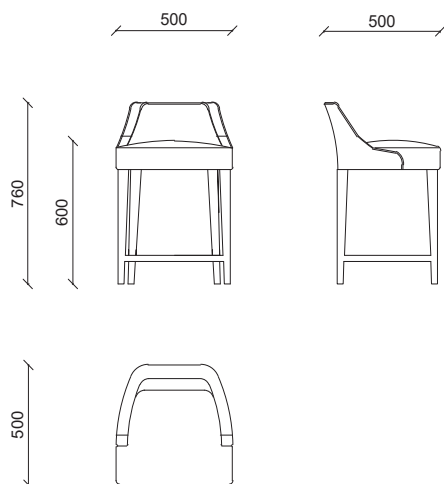

## STOOL H760 - H890

5HMS7SB4E\_ H760 MM - Stool

5HMS8SB3E\_ H890 MM - Stool

#### H760 MM - STOOL

**W** mm 500  
**D** mm 500  
**H** mm 760  
**SH** mm 600

**Net Weight**  
kg 15  
lb 33

**Packaging**  
m<sup>3</sup> 0,4

**Upholstery Required**  
Fabric: ml 1,5  
Leather: mq 3

#### H890 MM - STOOL

**W** mm 500  
**D** mm 500  
**H** mm 890  
**SH** mm 730

**Net Weight**  
kg 15  
lb 33

**Packaging**  
m<sup>3</sup> 0,4

**Upholstery Required**  
Fabric: ml 1,5  
Leather: mq 3